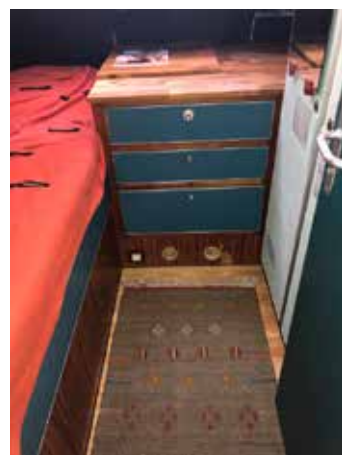

Marina Corre

Marina · Chantier naval · Camping
Off-grid energy systems · Service dépanage

Fluvial Loisirs Sarl
1 Le Pré Saônier · 70500 Corre
+33 384 92 61 61 · 24h +33 781 18 75 05
marinacorre.fr · info@marinacorre.fr